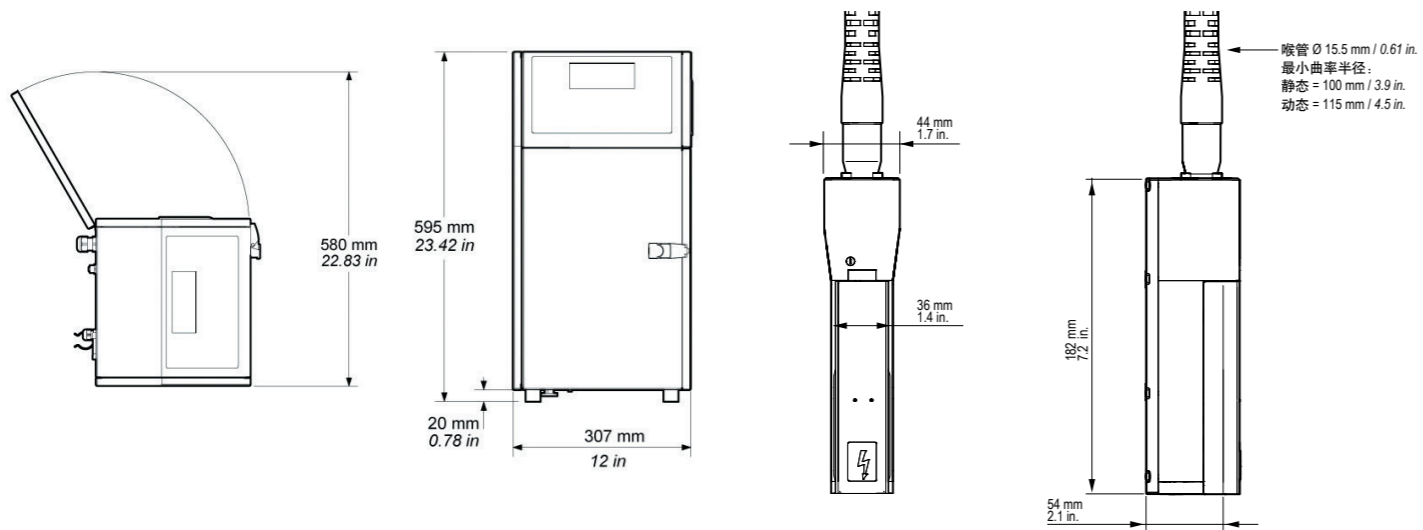

## 喷码特点

- 单喷嘴打印头
- G 打印头 (打印分辨率: 71 dpi)
- 最多可喷印 4 行
- 打印速度: 可达 4.4 m/s
- 字体高度: 5 点至 24 点
- 字符高度: 1.8 毫米至 8.7 毫米
- 多种文字可供选择 (拉丁文、阿拉伯文、古代斯拉夫文、希腊文、日文、中文、希伯来文、朝鲜文等...)